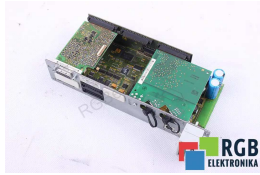

Reparatur von CSH01.1C-SE-EN1-NNN-NNN-NN-S-NN-FW BOSCH REXROTH

Wir reparieren jedes SIEMENS Gerät. Wenn Sie das Gerät, an dem Sie interessiert sind, nicht finden, kontaktieren Sie uns. Wir holen die Geräte **kostenlos** per Kurier oder persönlich ab, so dass wir die Reparatur auch in wenigen Stunden durchführen können. Wir diagnostizieren Ihr Gerät **kostenlos**, und wenn Sie sich entscheiden, auf die Reparatur bei uns zu verzichten, dann müssen Sie keine Kosten tragen. Wir bieten eine **24-monatige Garantie** auf die gesamte Reparaturleistung an. Wir sind 24 Stunden am Tag erreichbar, auch an Wochenenden und Feiertagen. Rufen Sie uns **unter der 24/7-Nummer [+48 71 750 09 77](tel:+48717500977)** an und lassen sich sofort helfen.

TECHNISCHE ANGABEN

HERSTELLER	BOSCH REXROTH
MODELL	CSH01.1C-SE-EN1-NNN-NNN-NN-S-NN-FW
KATEGORIE	Servoverstärker und Wechselrichter
GEWICHT	1.0 kg

SCHREIBEN SIE UNS
info24@rgbrepairs.de

SUPPORT RUND UM DIE UHR VERFÜGBAR
[+48 717 500 977](tel:+48717500977)